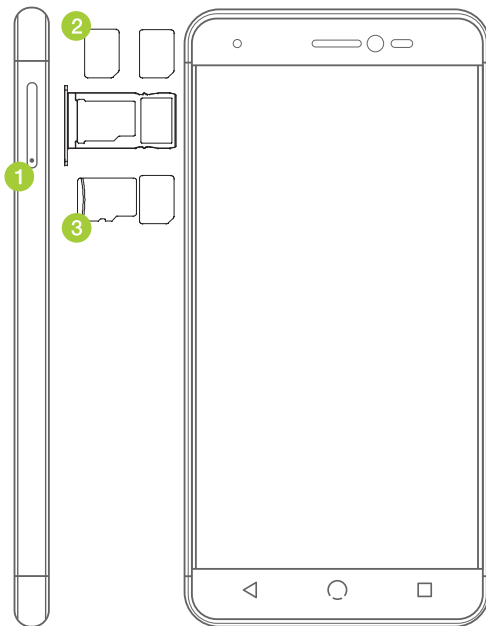

## 2 Configuración 1: Colocación del Dual SIM

- Oriente la tarjeta SIM para que coincida con el diseño de la bandeja.
- SIM 1 (Nano) admite conexiones 4GLTE.
- SIM 1 (Nano) admite conexiones 4GLTE.

## 3 Configuración 2: tarjeta microSD™/SIM

- Oriente la tarjeta microSD/SIM para que coincida con el diseño de la bandeja.
- Tarjeta microSD compatible con hasta 64 GB
- SIM 2 (Nano) admite conexiones 4GLTE.

## 4 Reemplazar la bandeja SIM

- Después de colocar los SIM y/o la tarjeta en la bandeja, deslicela de nuevo en su ranura. Hará click y se mantendrá en su lugar.

## 5 Cargar/sincronizar

- Enchufe el conector microUSB para cargar el Teléfono o transferir datos.

**Advertencia:** Las tarjetas SIM son tan pequeñas que pueden llegar a ser un peligro de asfixia, por favor, manténgalas alejadas de los niños. Las tarjetas SIM son delicadas. Por favor, manéjalas con cuidado.